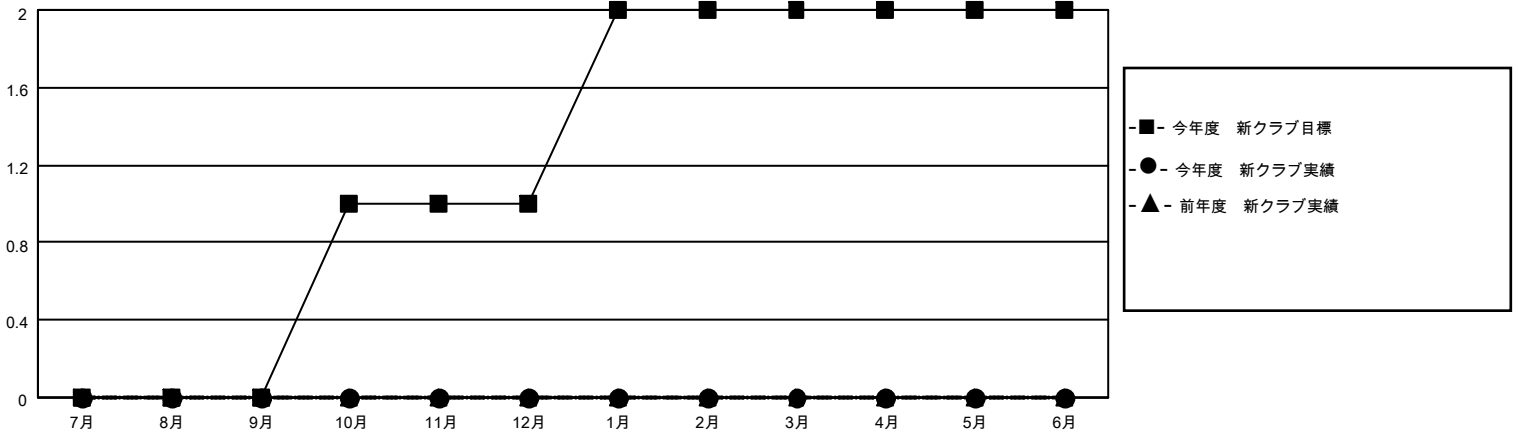

# MONTHLY MEMBERSHIP PROGRESS REPORT

地域 JAPAN

District 333 E

Results as of: 7/31/2020

クラブ			
結果：2020-2021			
四半期	新クラブ目標	新クラブ	解散クラブ
7月/8月/9月	0	0	0
10月/11月/12月	1	0	0
1月/2月/3月	1	0	0
4月/5月/6月	0	0	0

名			
結果：2020-2021			
四半期	会員純増目標	会員増強実績	退会者(転籍を含む)実際
7月/8月/9月	35	47	38
10月/11月/12月	35	0	0
1月/2月/3月	45	0	0
4月/5月/6月	35	0	0

新クラブ目標及び実績累計

会員目標及び実績累計

解散クラブ: 0	19 CLUBS OF 79 一名以上の新会員を登録	<b>男女別</b> 男性 2,988 (70.69%) 女性 1,239 (29.31%)
<b>退会者</b> 物故会員 1 クラブ解散 0 その他 37 合計 38	<a href="#">会員累計データを見るには、ここをクリック</a>	世帯主/家族会員合計 2,382 国際会費半額の家族会員 1,384