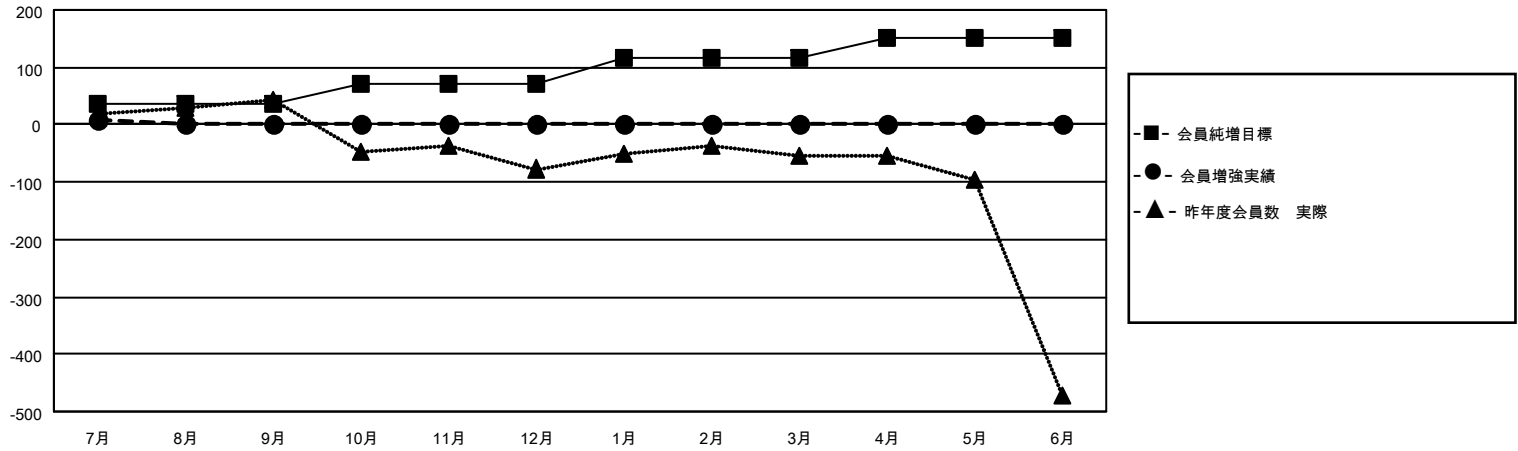

# MONTHLY MEMBERSHIP PROGRESS REPORT

地域 JAPAN

District 333 E

Results as of: 7/31/2020

クラブ			
結果：2020-2021			
四半期	新クラブ目標	新クラブ	解散クラブ
7月/8月/9月	0	0	0
10月/11月/12月	1	0	0
1月/2月/3月	1	0	0
4月/5月/6月	0	0	0

名			
結果：2020-2021			
四半期	会員純増目標	会員増強実績	退会者(転籍を含む)実際
7月/8月/9月	35	47	38
10月/11月/12月	35	0	0
1月/2月/3月	45	0	0
4月/5月/6月	35	0	0

新クラブ目標及び実績累計

会員目標及び実績累計

解散クラブ: 0	19 CLUBS OF 79 一名以上の新会員を登録	<b>男女別</b> 男性 2,988 (70.69%) 女性 1,239 (29.31%)
<b>退会者</b> 物故会員 1 クラブ解散 0 その他 37 合計 38	<a href="#">会員累計データを見るには、ここをクリック</a>	世帯主/家族会員合計 2,382 国際会費半額の家族会員 1,384